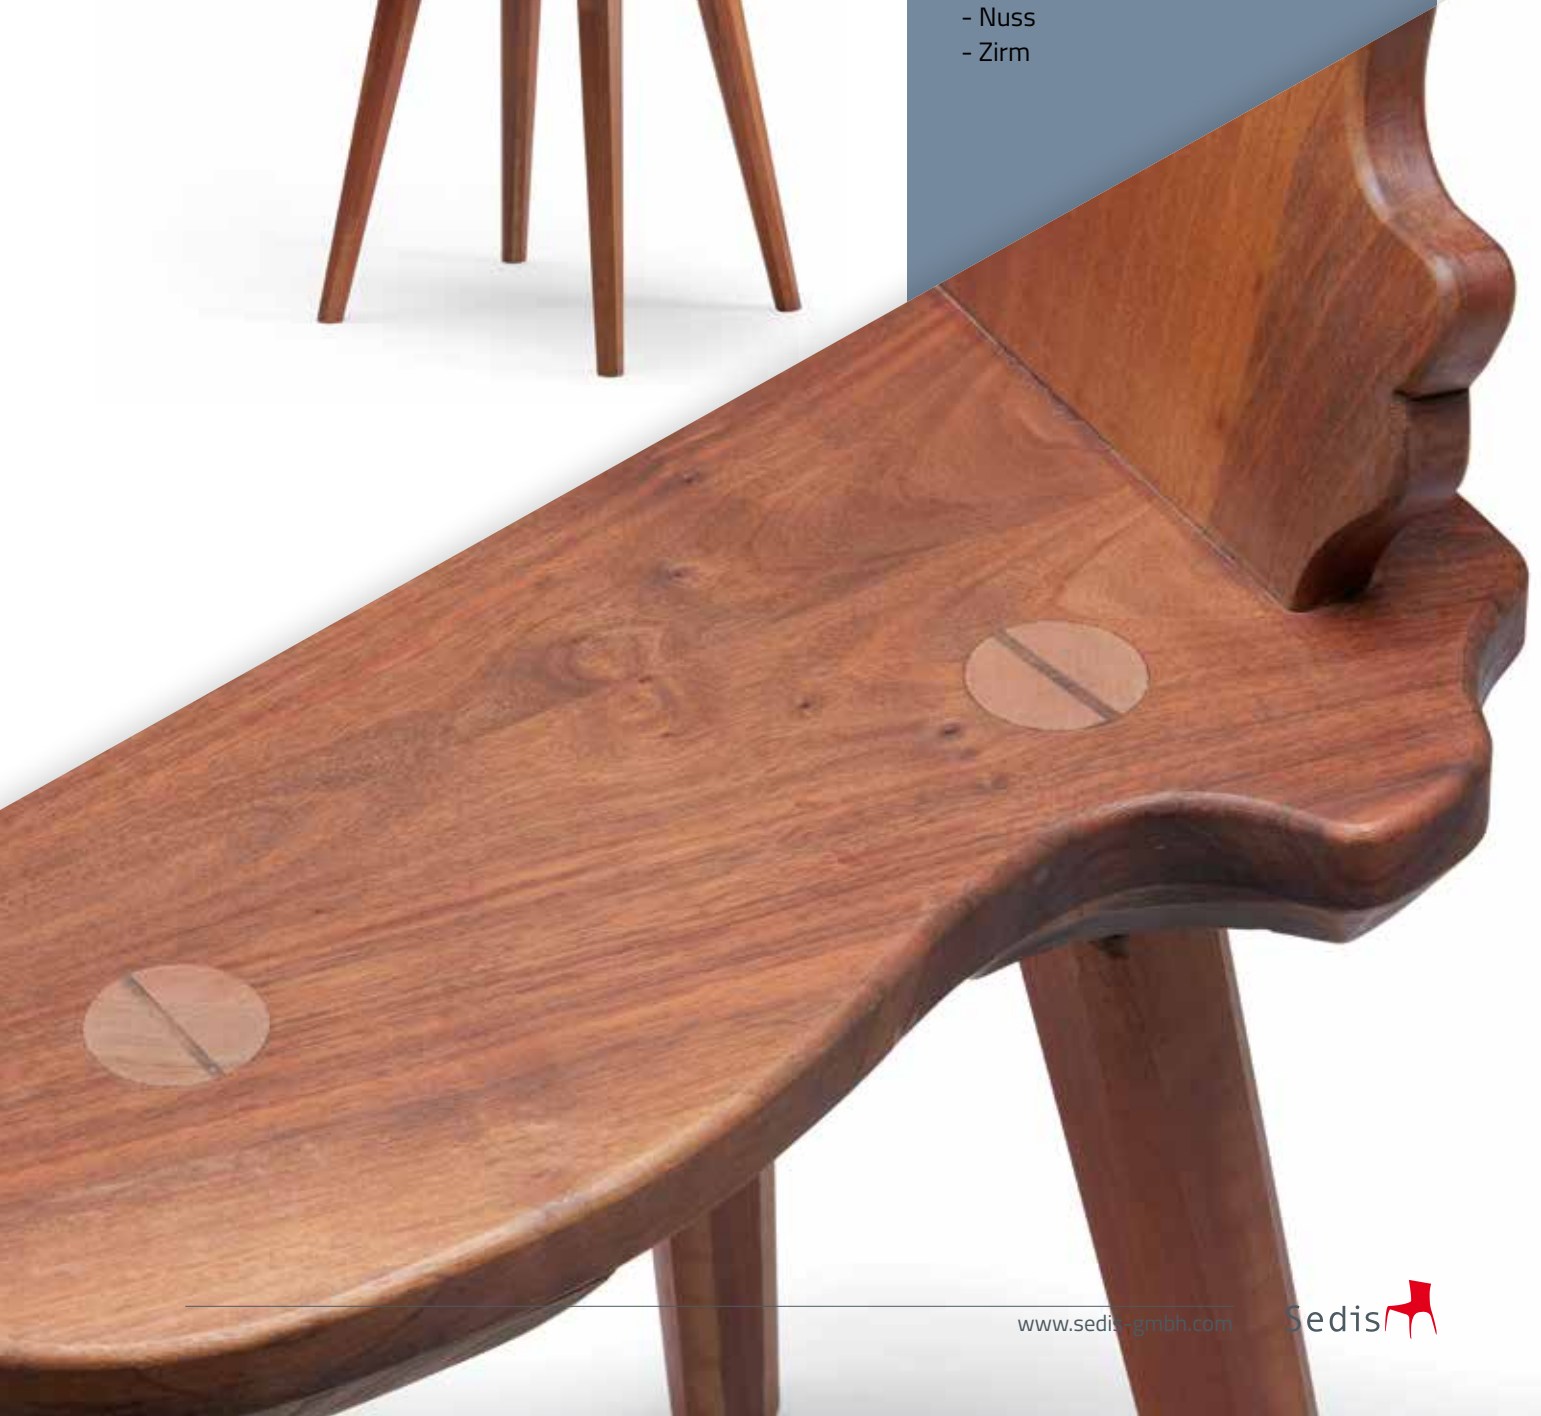

92 cm

46,5 cm

46 cm

37,5 cm

Mod. 5000

- **Holzstz:**
 - Eiche
 - Fichte,
 - Fichte Altholz
 - Fichte gedämpft
 - Lärche
 - Nuss
 - Zirm

Alternatives Mod. BR_422
auf Anfrage

87 cm

46 cm

52 cm

41 cm

Mod. 5100

- Holzsitz oder Sitz tapeziert:
 - Ahorn
 - Buche
 - Eiche
 - Esche
 - Fichte
 - Fichte Antik
 - Lärche
 - Zirm

88 cm

46 cm

47 cm

43 cm

Mod. 5150

- Holzsitz oder Sitz tapeziert:
 - Ahorn
 - Buche
 - Eiche
 - Esche
 - Fichte
 - Fichte Antik
 - Lärche
 - Zirm

88 cm

45 cm

45 cm

46 cm

Mod. 5200