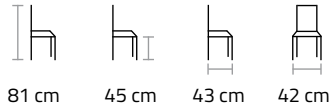

Mod. 5850

- Stuhl in Esche oder lackiert in Farben nach Wahl
- mit oder ohne Armlehne
- *ähnliches Mod. in verschiedenen Holzarten auf Anfrage*