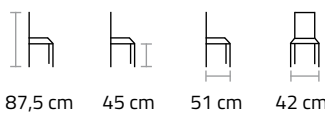

87 cm

46 cm

52 cm

41 cm

Mod. 5400

- Holzsitz oder Sitz tapeziert:
 - Ahorn
 - Buche
 - Eiche
 - Esche
 - Fichte
 - Fichte Antik
 - Lärche
 - Zirm

89 cm

46 cm

47 cm

40 cm

Mod. 5450

- Holzsitz oder Sitz tapeziert:
 - Ahorn
 - Buche
 - Eiche
 - Esche
 - Fichte
 - Fichte Antik
 - Lärche
 - Zirm
- verschiedene Grifflöcher

87,5 cm

45 cm

51 cm

42 cm